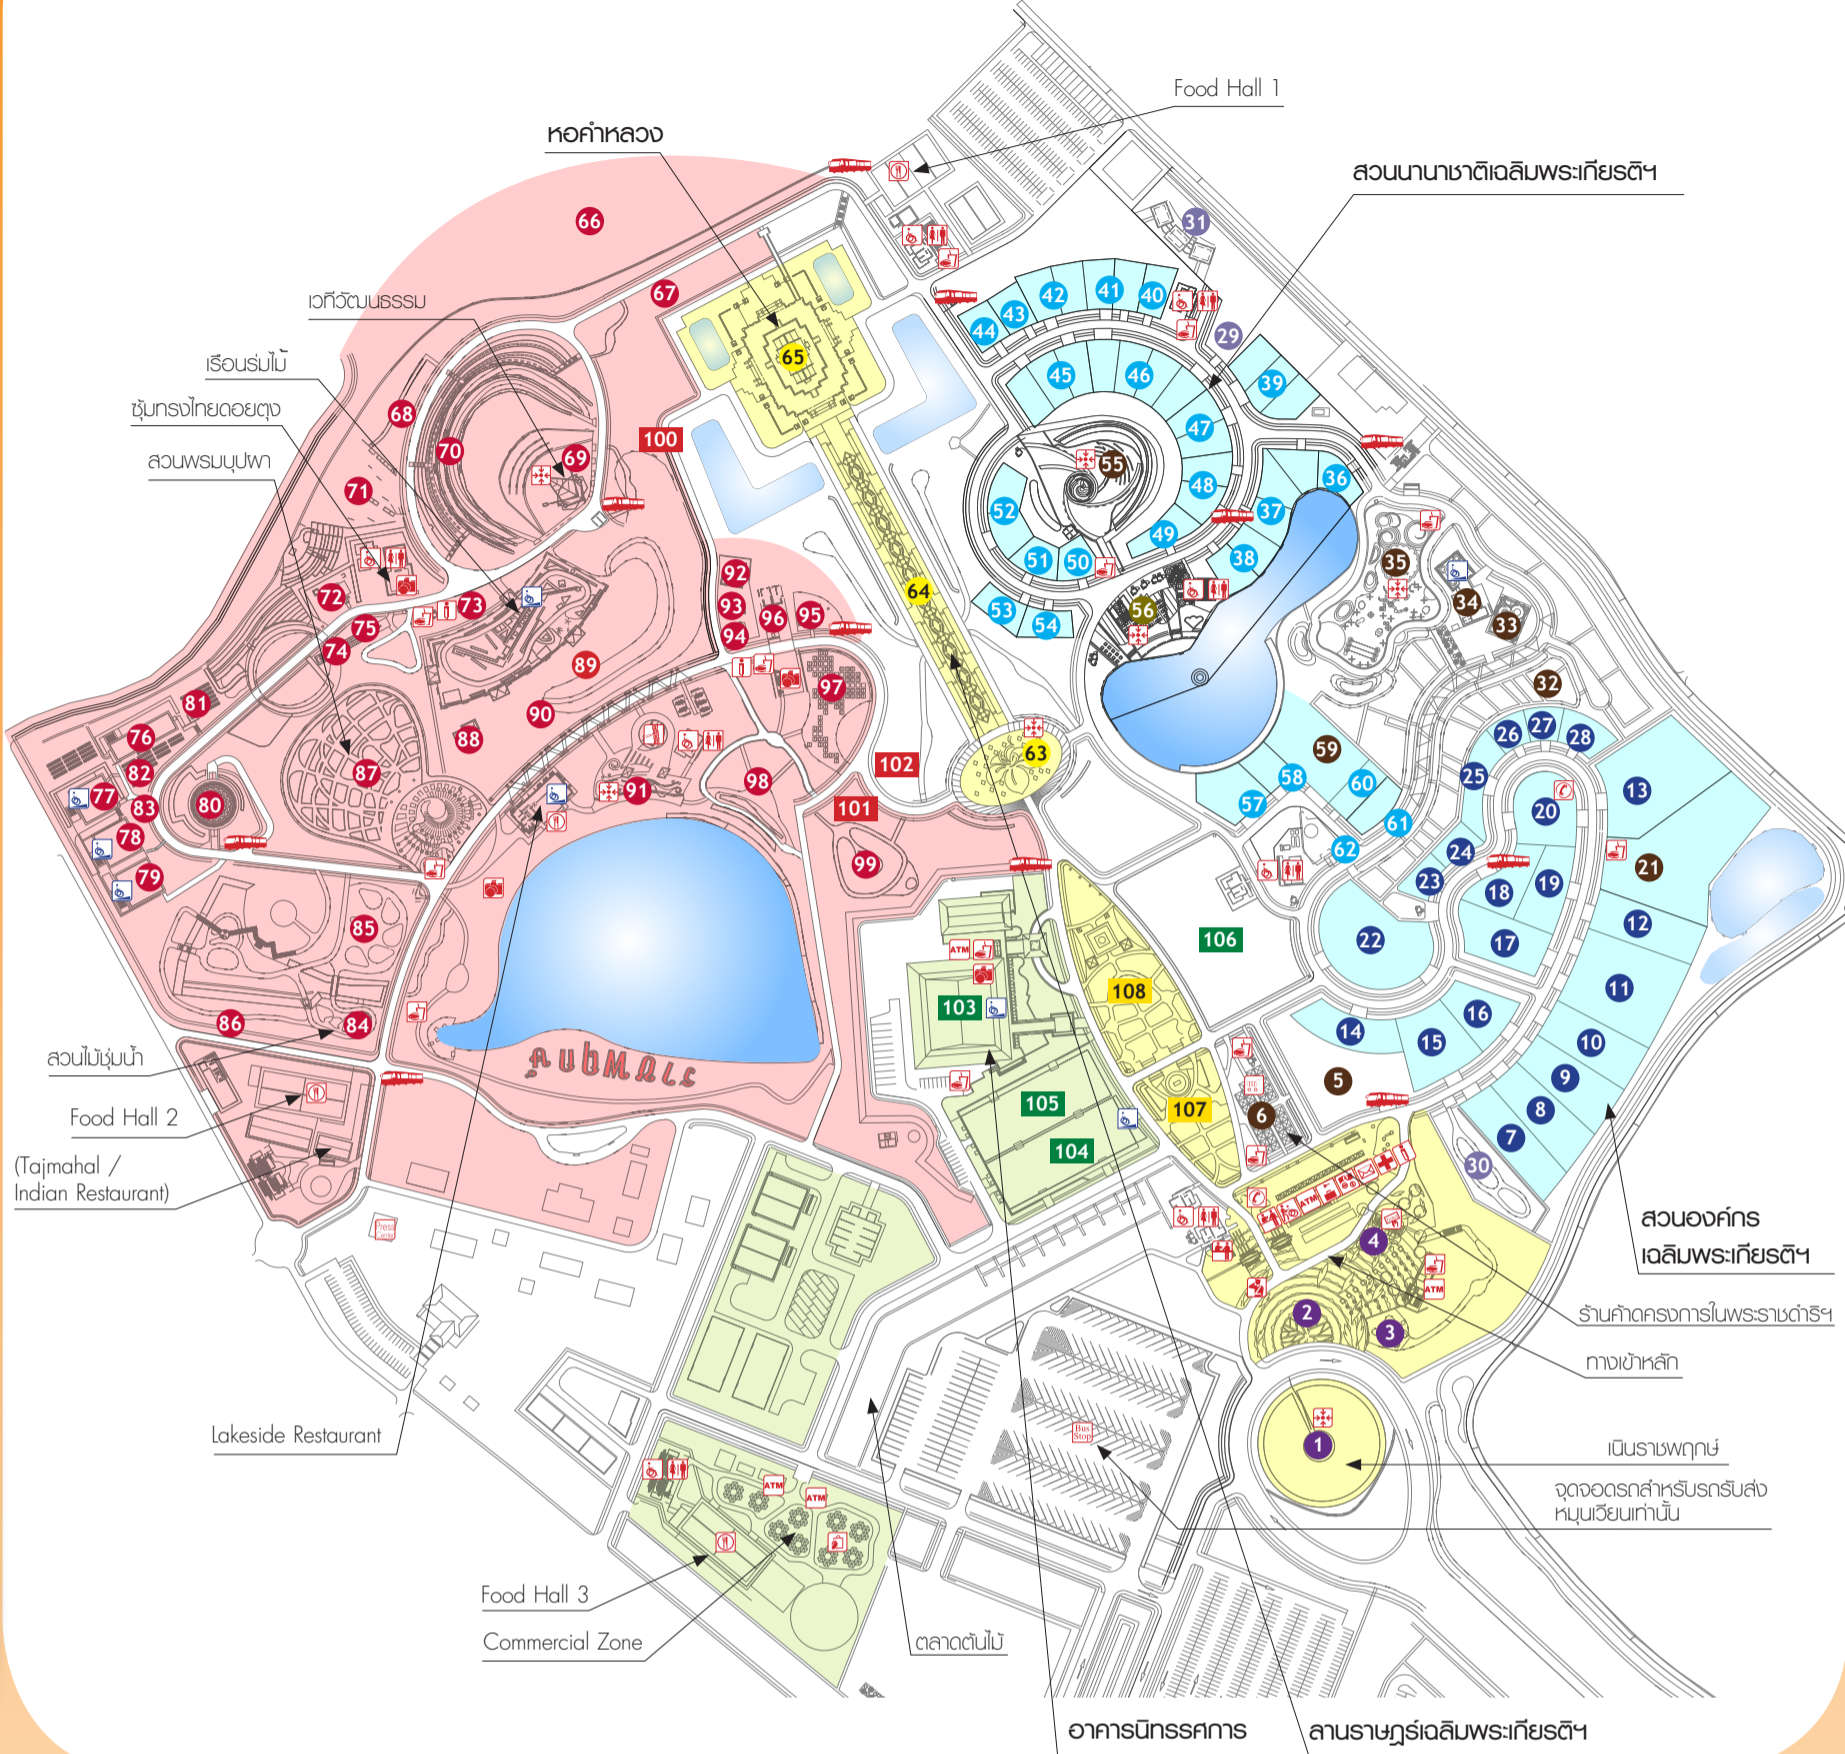

As of 17 October 2006

สวนไทย Thai Tropical Garden **ศูนย์นิทรรศการ Expo Center** **ลานราชภัฏเฉลิมพระเกียรติฯ Royal Pavilion Zone** **สวนเฉลิมพระเกียรติ Garden for the King**

- 1 เ็นราชพฤกษ์ / Ratchaphruek Hill
- 2 ลานต้อนรับ / Welcome Plaza
- 3 ต้นปาล์มขวด / Bottle Trees
- 4 ตู้ประตูทางเข้าหลัก / Main Gate
- 5 สวนสวัสดิ์ / Sawasdee Garden
- 6 ร้านค้าโครงการในพระราชดำริฯ / Royal Project Shops
- 7 องค์กรสวนพฤกษศาสตร์สมเด็จพระนางเจ้าสิริกิติ์ / Queensirikit Botanical Garden
- 8 กรุงเทพมหานคร / Bangkok Metropolitan
- 9 การท่าเรือแห่งประเทศไทย / Port Authority of Thailand
- 10 จังหวัดราชบุรี / Ratchaburi Province
- 11 จังหวัดพระนครศรีอยุธยา / Ayudhaya Province
- 12 บริษัท ปตท. จำกัด (มหาชน) / PTT Plc.
- 13 บริษัท เครือเจริญโภคภัณฑ์ จำกัด / Chareon Pokaphan Group Co., Ltd.
- 14 บริษัท นก โทรคมนาคม จำกัด (มหาชน) / CAT Telecom Plc.
- 15 บริษัท ชิน คอร์ปอเรชั่น จำกัด (มหาชน) / Shin Corporations Public Company
- 16 บริษัท ปราน 100 สยาม จำกัด / Pran de Siam
- 17 บริษัท โตโยต้า มอเตอร์ ประเทศไทย จำกัด / Toyota Motor Thailand Co., Ltd.
- 18 ธนาคารเพื่อการเกษตรและสหกรณ์การเกษตร / Bank of Agriculture and Agricultural Cooperative
- 19 ธนาคารกสิกรไทย จำกัด (มหาชน) / Kasikorn Bank
- 20 บริษัท ทีโอที จำกัด (มหาชน) / TOT Public Company Limited
- 21 สวนเกษตรภูเขาสวน / King's New Theory Farm
- 22 บริษัท บุญรอดบริวเวอรี่ จำกัด / Boonrawd Brewery Co., Ltd.
- 23 ธนาคารกรุงไทย จำกัด (มหาชน) / Krung Thai Bank
- 24 เทศบาลนครเชียงใหม่ / Chiang Mai Municipality
- 25 จังหวัดเชียงใหม่ / Chiang Mai Province
- 26 การไฟฟ้าพหุผลิตแห่งประเทศไทย / EGAT
- 27 การประปาเทศบาลนคร / Metropolitan Waterworks Authority
- 28 จังหวัดฉะเชิงเทรา / Chachoengsao Province
- 29 มูลนิธิโครงการหลวง / Royal Project Foundation
- 30 กรมวิชาการเกษตร / Department of Agriculture
- 31 โครงการหลวง / Royal Project
- 32 สวนผลไม้ไทย / Fruit Orchard
- 33 อาคารนิทรรศการผลไม้ไทย / Fruit Pavilion
- 34 โลกแมลง / Bug World
- 35 สนามเด็กเล่น / Playground
- 36 สวนประดาศาว / Laos